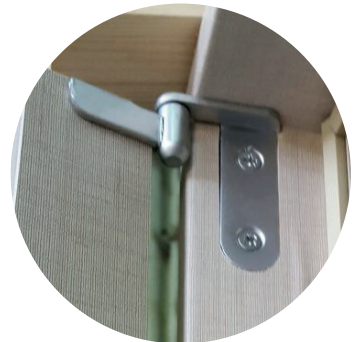

rever 3 *fastdelivery*

Di serie anta reversibile senza battuta, cerniera a bilico e serratura magnetica. Telaio in listellare di abete assemblato a 90° e coprifili in mdf.

Disponibile in **PRONTA CONSEGNA** nelle misure standard a battente (60/70/80/90* con telai da 11 cm) e scorrevoli a scomparsa 70/80/90x10,5 (con sovrapprezzo).

*misura 90 con sovrapprezzo