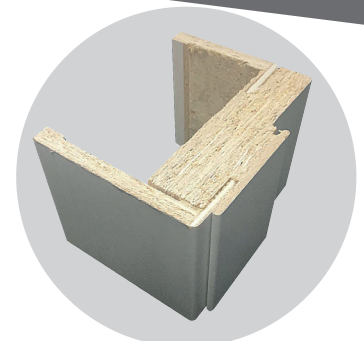

dress chiaro

grey

rever 1

fastdelivery

bianca

noce nazionale

ciliegio

Di serie con anta reversibile (con battuta), cerniera anuba e serratura mediana cromo satinata. Telaio squadrato disponibile nelle misure 8,5 e 11 cm, con coprifili in mdf da 7 cm.

*misura 90 con sovrapprezzo

Disponibile in **PRONTA CONSEGNA** nelle misure standard a battente (60/70/80/90*) e scorrevoli a scomparsa 70/80/90 (con sovrapprezzo).

rever 2 *fastdelivery*

larice sabbia

larice bianco

larice grigio

Di serie con anta reversibile (con battuta), cerniera anuba e serratura mediana cromo satinata. Telaio squadrato da 11 cm, con coprifili piatti ad incastro in mdf da 7 cm.

Disponibile in **PRONTA CONSEGNA** nelle misure standard a battente (60/70/80) e scorrevoli a scomparsa 70/80 (con sovrapprezzo).

Essenze disponibili: larice bianco, larice grigio, larice sabbia.

rever 3 *fastdelivery*

palissandro white

frassino bianco

dress chiara

Di serie anta reversibile senza battuta, cerniera a bilico e serratura magnetica. Telaio in listellare di abete assemblato a 90° e coprifili in mdf.