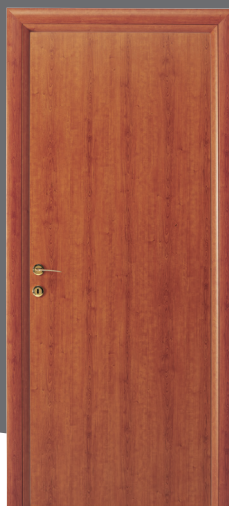

dress chiaro

grey

rever 1

fastdelivery

bianca

noce nazionale

ciliegio

Di serie con anta reversibile (con battuta), cerniera anuba e serratura mediana cromo satinata. Telaio squadrato disponibile nelle misure 8,5 e 11 cm, con coprifili in mdf da 7 cm.

larice grigio

Di serie con anta reversibile (con battuta), cerniera anuba e serratura mediana cromo satinata. Telaio squadrato da 11 cm, con coprifili piatti ad incastro in mdf da 7 cm.

Disponibile in **PRONTA CONSEGNA** nelle misure standard a battente (60/70/80) e scorrevoli a scomparsa 70/80 (con sovrapprezzo).

Essenze disponibili: larice bianco, larice grigio, larice sabbia.

rever 3 *fastdelivery*

palissandro white

frassino bianco

dress chiara

Di serie anta reversibile senza battuta, cerniera a bilico e serratura magnetica. Telaio in listellare di abete assemblato a 90° e coprifili in mdf.

noce nazionale

bianco

ciliegio

- nt cieca laminatino noce nazionale e ciliegio con kit telaio tondo accoppiato retro, cerniera anuba e serratura patent, coprifili in mdf da 7;
- nt cieca laminatino bianco con kit telaio squadrato accoppiato retro, cerniera anuba e serratura patent, coprifili in mdf da 7;
- tt laminatino rovere sbiancato e wengè con kit telaio squadrato accoppiato retro, cerniera anuba e serratura patent, coprifili in mdf da 7;