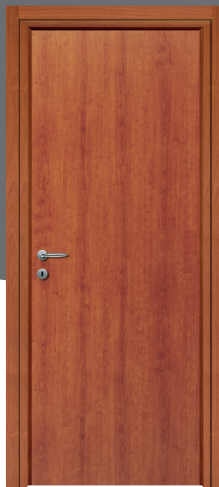

dress chiaro

grey

rever 1

fastdelivery

bianca

noce nazionale

ciliegio

Di serie con anta reversibile (con battuta), cerniera anuba e serratura mediana cromo satinata. Telaio squadrato disponibile nelle misure 8,5 e 11 cm, con coprifili in mdf da 7 cm.

*misura 90 con sovrapprezzo

Disponibile in **PRONTA CONSEGNA** nelle misure standard a battente (60/70/80/90*) e scorrevoli a scomparsa 70/80/90 (con sovrapprezzo).

rever 2 *fastdelivery*

larice sabbia

larice bianco

larice grigio

Di serie con anta reversibile (con battuta), cerniera anuba e serratura mediana cromo satinata. Telaio squadrato da 11 cm, con coprifili piatti ad incastro in mdf da 7 cm.

Disponibile in **PRONTA CONSEGNA** nelle misure standard a battente (60/70/80) e scorrevoli a scomparsa 70/80 (con sovrapprezzo).

Essenze disponibili: larice bianco, larice grigio, larice sabbia.

rever 3 *fastdelivery*

palissandro white

frassino bianco

dress chiara

Di serie anta reversibile senza battuta, cerniera a bilico e serratura magnetica. Telaio in listellare di abete assemblato a 90° e coprifili in mdf.