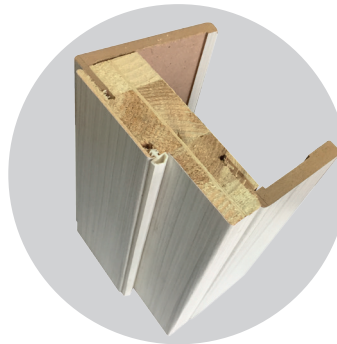

dress chiaro

grey

rever 1

fastdelivery

bianca

noce nazionale

ciliegio

Di serie con anta reversibile (con battuta), cerniera anuba e serratura mediana cromo satinata. Telaio squadrato disponibile nelle misure 8,5 e 11 cm, con coprifili in mdf da 7 cm.

larice grigio

Di serie con anta reversibile (con battuta), cerniera anuba e serratura mediana cromo satinata. Telaio squadrato da 11 cm, con coprifili piatti ad incastro in mdf da 7 cm.

Disponibile in **PRONTA CONSEGNA** nelle misure standard a battente (60/70/80) e scorrevoli a scomparsa 70/80 (con sovrapprezzo).

Essenze disponibili: larice bianco, larice grigio, larice sabbia.

rever 3 *fastdelivery*

palissandro white

frassino bianco

dress chiara

Di serie anta reversibile senza battuta, cerniera a bilico e serratura magnetica. Telaio in listellare di abete assemblato a 90° e coprifili in mdf.

Disponibile in **PRONTA CONSEGNA** nelle misure standard a battente (60/70/80/90* con telai da 11 cm) e scorrevoli a scomparsa 70/80/90x10,5 (con sovrapprezzo).

*misura 90 con sovrapprezzo

olmo

NT e TT *fastdelivery*