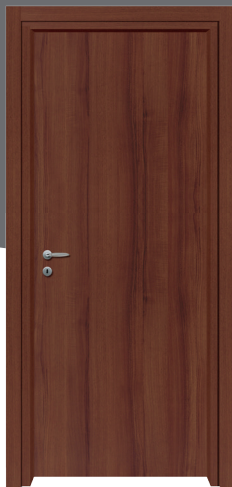

dress chiaro

grey

rever 1

fastdelivery

bianca

noce nazionale

ciliegio

Di serie con anta reversibile (con battuta), cerniera anuba e serratura mediana cromo satinata. Telaio squadrato disponibile nelle misure 8,5 e 11 cm, con coprifili in mdf da 7 cm.

*misura 90 con sovrapprezzo

Disponibile in **PRONTA CONSEGNA** nelle misure standard a battente (60/70/80/90*) e scorrevoli a scomparsa 70/80/90 (con sovrapprezzo).

rever 2 *fastdelivery*

larice sabbia

larice bianco

larice grigio

Di serie con anta reversibile (con battuta), cerniera anuba e serratura mediana cromo satinata. Telaio squadrato da 11 cm, con coprifili piatti ad incastro in mdf da 7 cm.

Disponibile in **PRONTA CONSEGNA** nelle misure standard a battente (60/70/80) e scorrevoli a scomparsa 70/80 (con sovrapprezzo).

Essenze disponibili: larice bianco, larice grigio, larice sabbia.

rever 3 *fastdelivery*

palissandro white

frassino bianco

dress chiara

Di serie anta reversibile senza battuta, cerniera a bilico e serratura magnetica. Telaio in listellare di abete assemblato a 90° e coprifili in mdf.