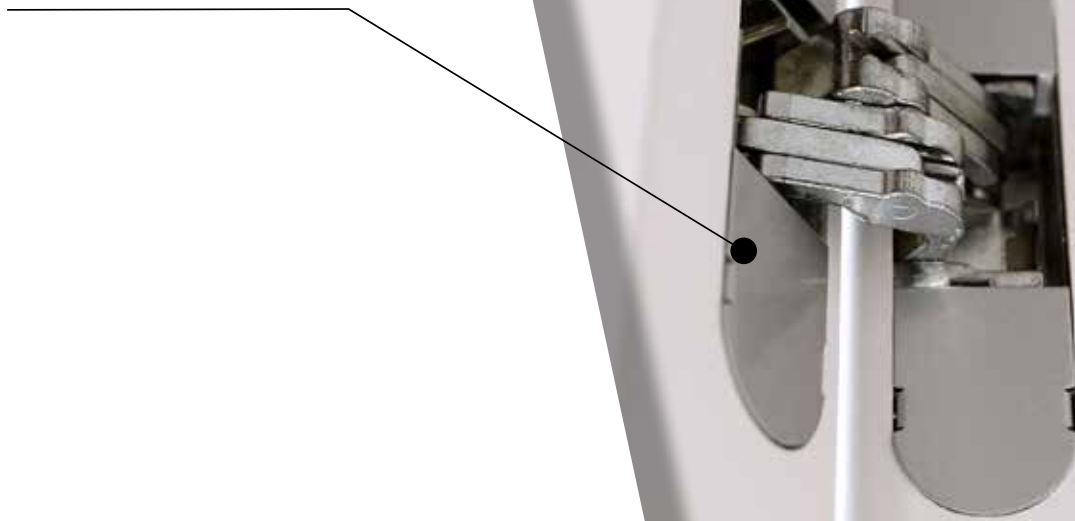

cerniera a scomparsa

telaio acquarius