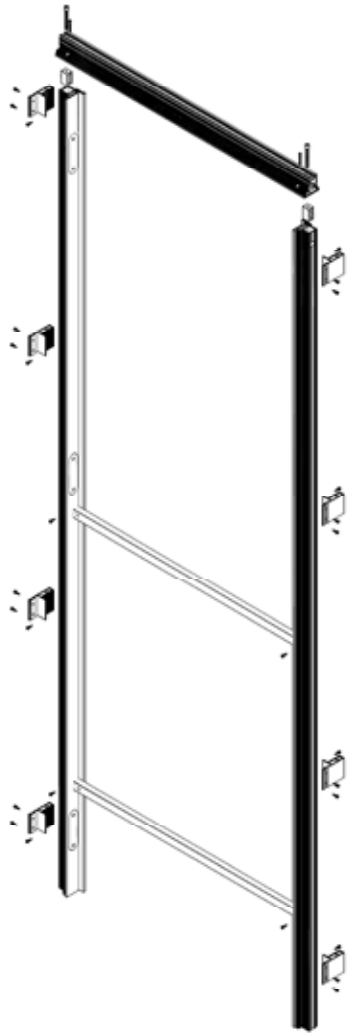

# filomuro model

filomuro grezza

**PRONTA  
CONSEGNA**

grezza  
pronta consegna misure standard 70/80 altezza 210