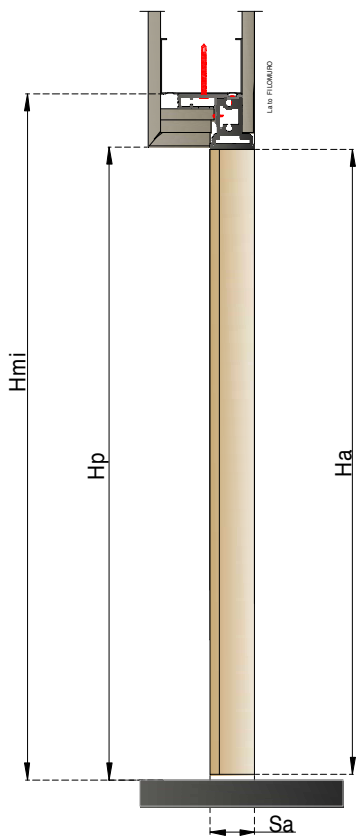

filomuro cartongesso