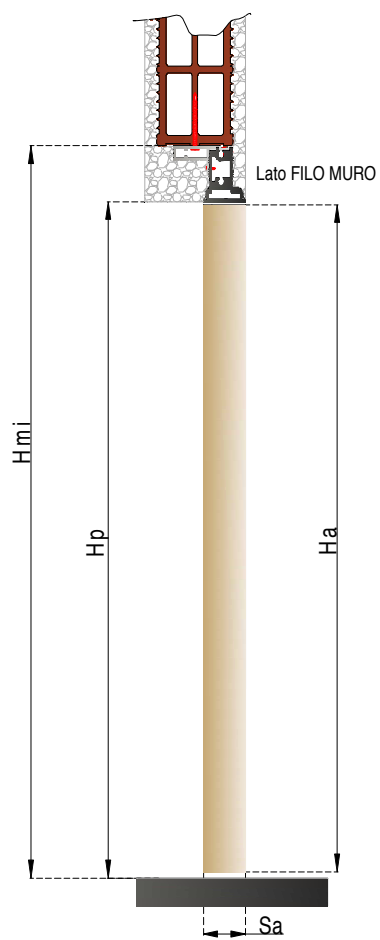

filomuro intonaco