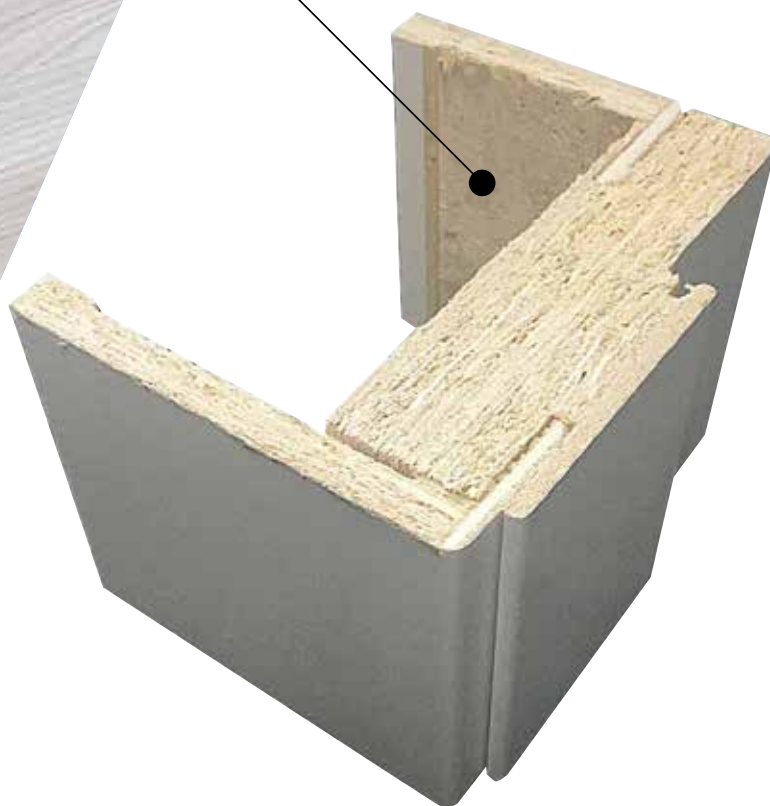

# ngl technic

Telaio complanare con cerniere a bilico e serratura magnetica.  
Inserti in alluminio satinato.  
Disponibile anche con cerniera a scomparsa.

Serratura magnetica

inserti in alluminio curvo

telaio complanare