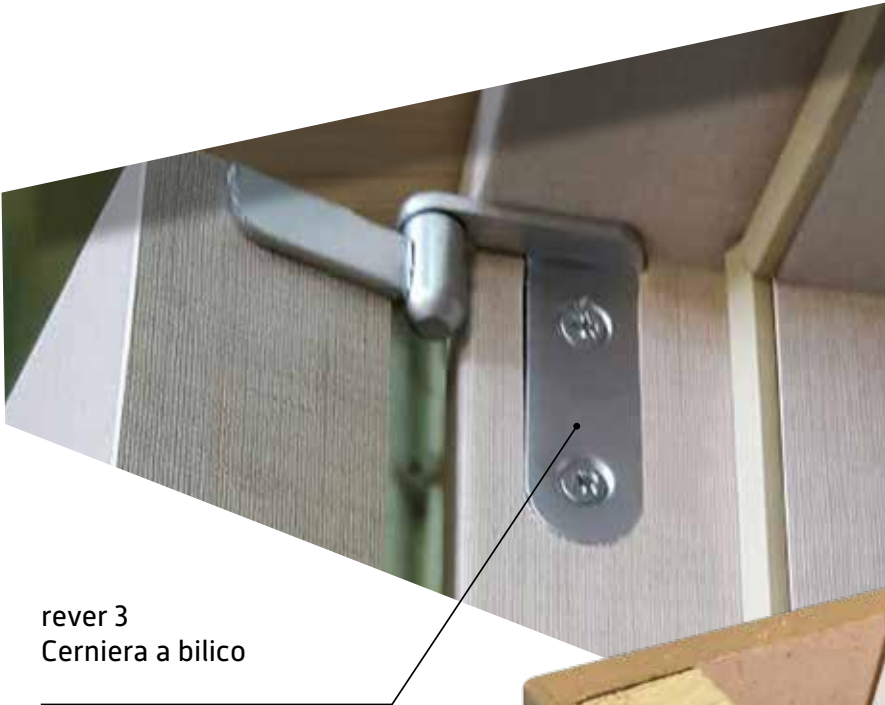

## **rever 1 e rever 2**

Di serie con anta reversibile (con battuta), cerniera anuba e serratura mediana cromo satinata. Telaio squadrato da 11 cm, con coprifili in mdf da 7 cm.

## **rever 3**

Di serie anta reversibile senza battuta, cerniera a bilico e serratura magnetica. Telaio in listellare di abete assemblato a 90° e coprifili in mdf.

# rever 1 e 2

rever 1 e 2  
telaio con anuba

rever 3  
Cerniera a bilico

rever 3  
Serratura magnetica

rever 3  
telaio listellare