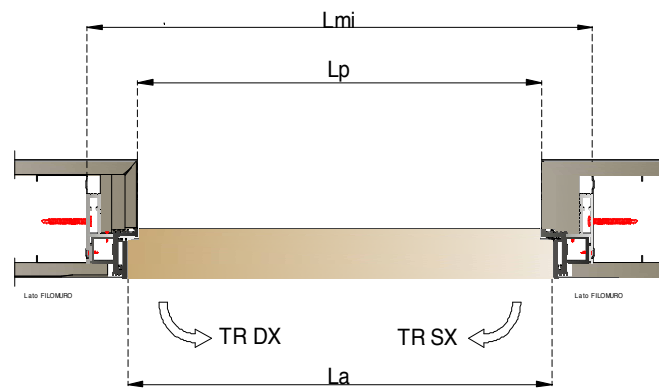

filomuro cartongesso