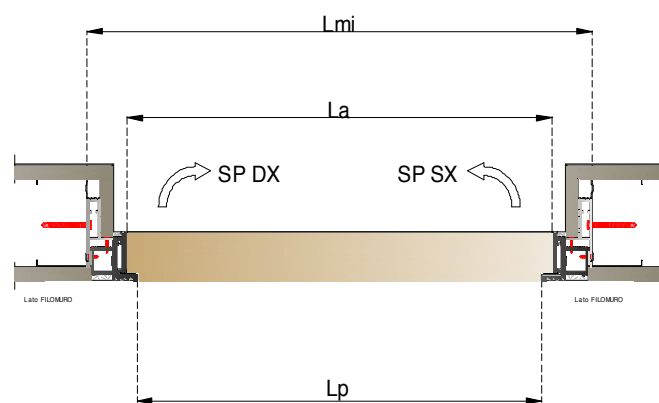

filomuro cartongesso