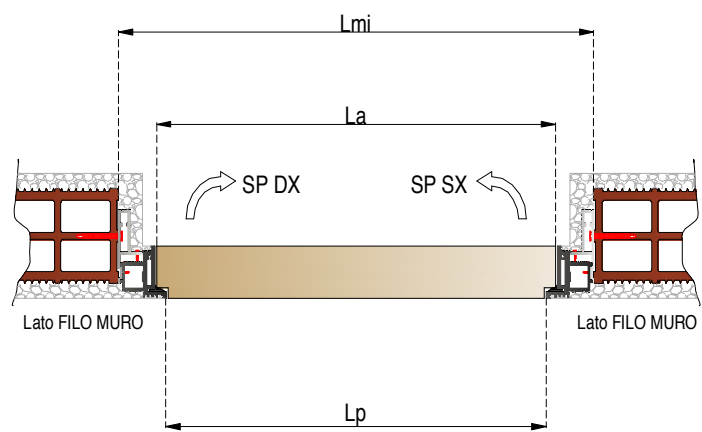

filomuro intonaco