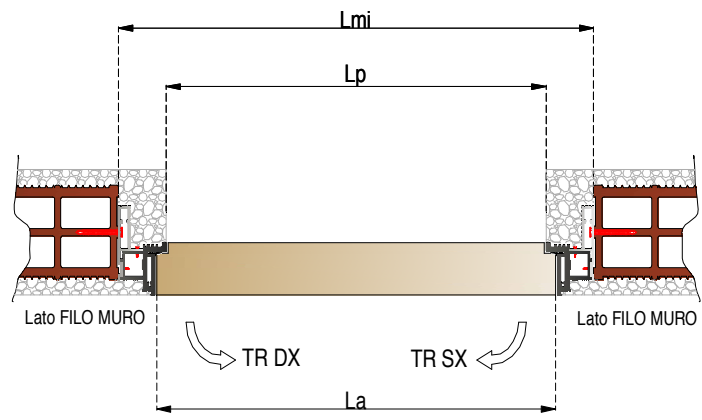

filomuro intonaco