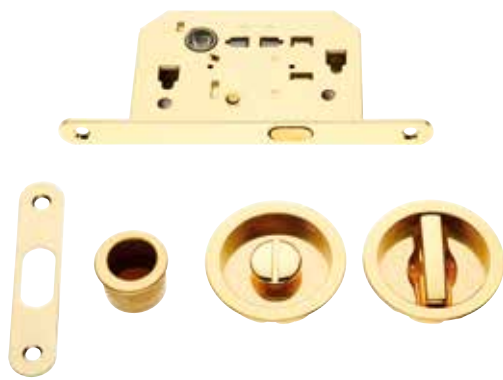

# MANIGLIE

Le porte Nusco possono essere abinate a numerose varianti di maniglie dei nostri partner, aziende leader del mercato.

# maniglie model

rosita\*\*\*

quadra\*\*\*

kit scorrevole linea Modo\*\*\*  
cromo con nottolino

kit scorrevole Nusco  
ottone con nottolino

kit scorrevole Nusco  
cromo con nottolino

kit scorrevole linea modo\*\*\*  
cromo - versione con chiave