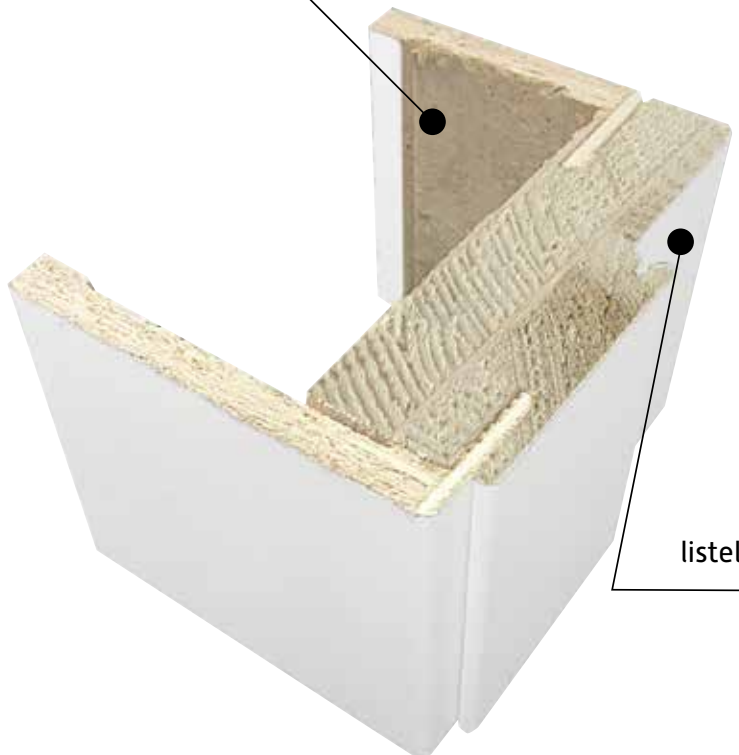

# artwork technic

Di serie, telaio squadrato in listellare di abete e coprifili multistrato piatti. Anta senza battuta, serratura magnetica e 3 cerniere a scomparsa regolabili di serie. Disponibile nelle versioni a battente, scorrevole a scomparsa, scorrevole a parete e nella versione complanare.

Cerniera a scomparsa

Serratura magnetica

multistrato

listellare